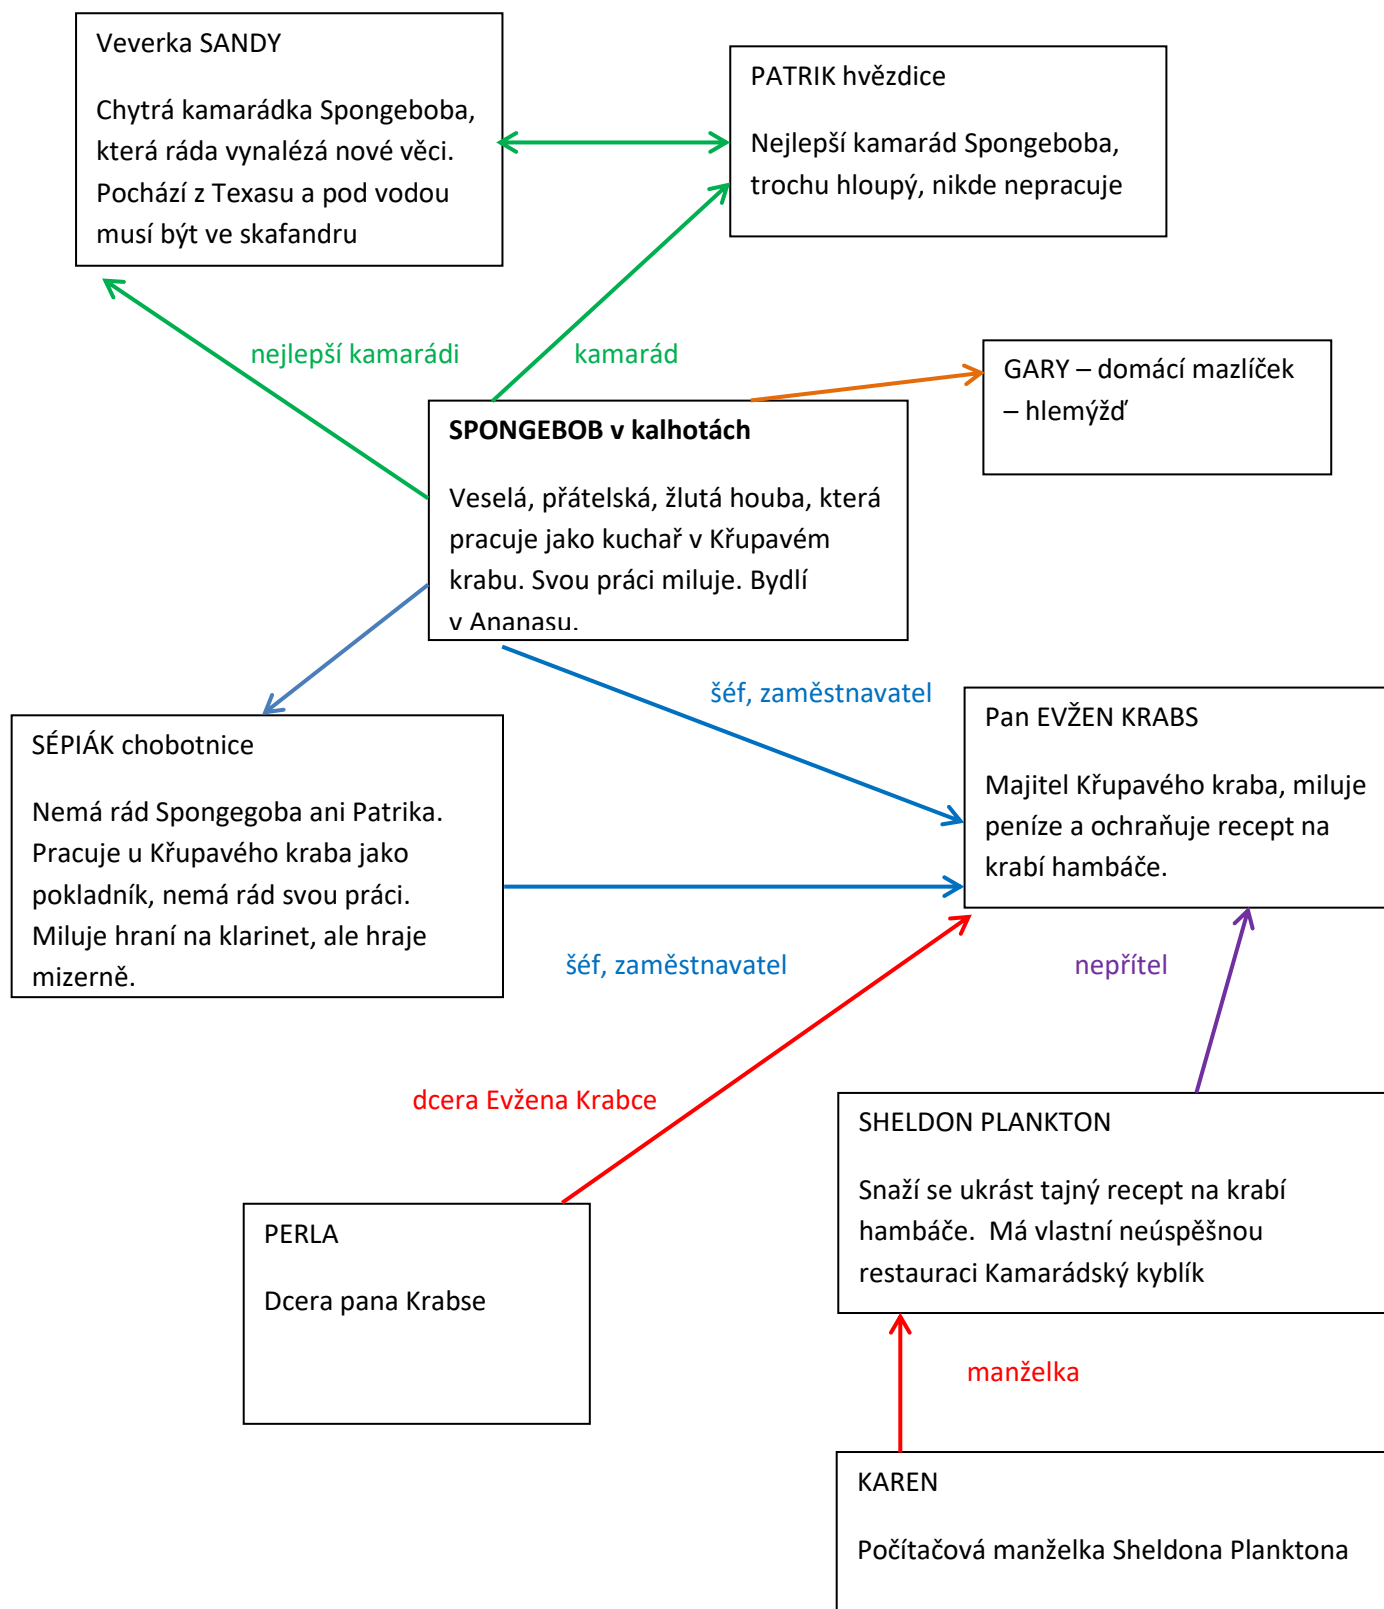

SPONGEBOB V KALHOTÁCH

(SPONGEBOB SQUAREPANTS)

Spongebob je americký animovaný seriál vytvořený mořským biologem a animátorem Stephenem McDannell Hillenburgem. V České republice se seriál těší přízní dětí od roku 2009. Hlavní postava Spongebob je mořská houba. V seriálu vystupuje více než 40 postav s anglickými jmény. Orientaci mezi vztahy hlavních postav nám usnadní model.

Úkol pro žáky:

Znáš další postavy ze seriálu SPONGEBOB? Můžeš je barevně do diagramu zakreslit.

Jaký další seriál můžeš podobným způsobem zobrazit?